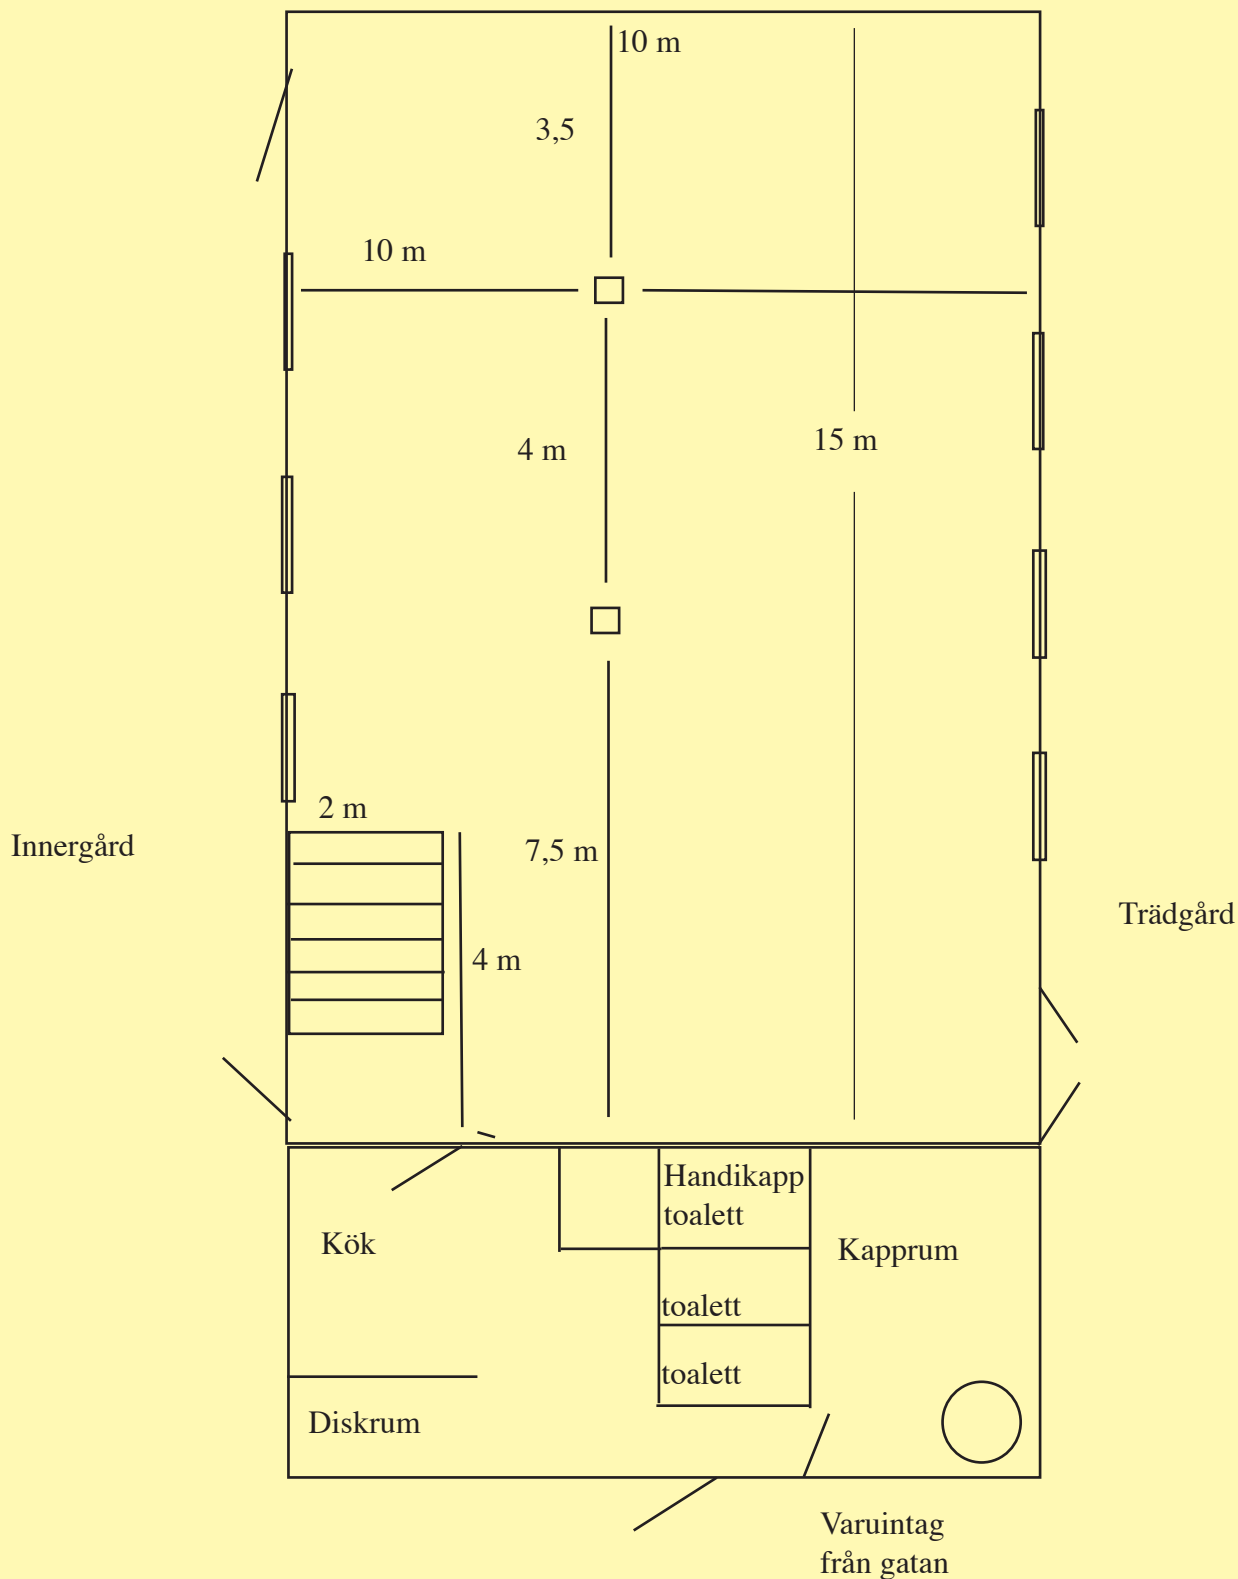

Ritning festlokalen Svabesholms Kungsgård!

Rektangulära Bord 80 x 210 cm 8 st
Rektangulära Bord 70x 120 cm 16 st
Runda bord 120 cm 7 st
Runda bord 110 cm 3 st
Stolar 113 st

Ingår i hyran
Toalettpapper
Torkpapper
Diskmedel till diskmaskinen